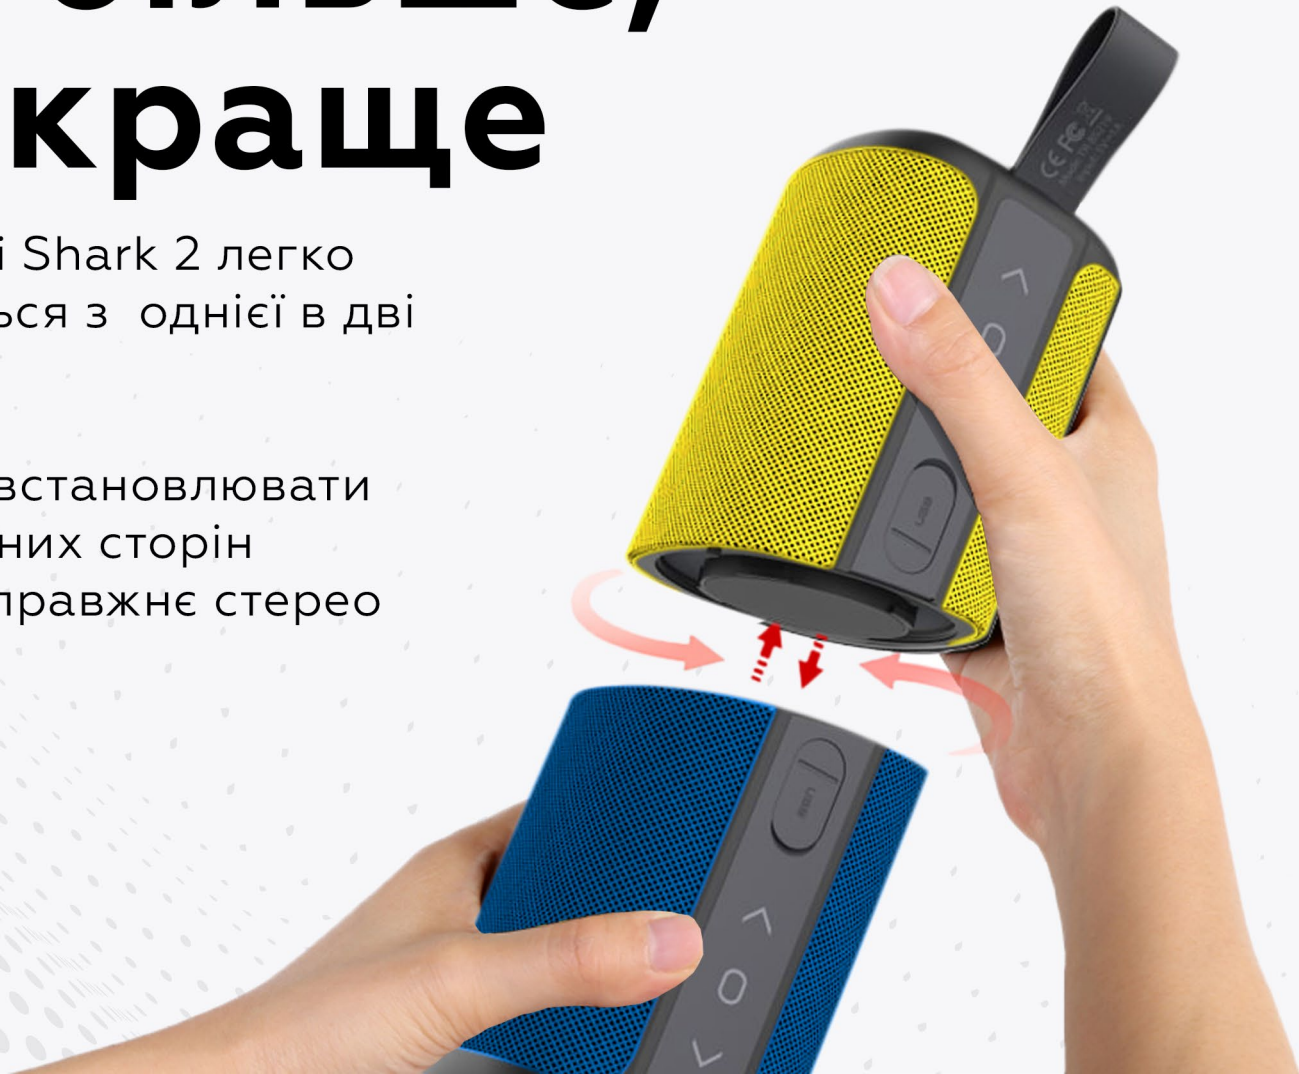

# Захист IPX7

Надійний захист від води,  
пилу, та бруду

Розташування динаміків з різних сторін та можливість роз'єднувати колонку, створює справжнє стереозвучання 360

# Чим більше, тим краще

Колонка Krazi Shark 2 легко перетворюється з однієї в дві колонки

Це дозволяє встановлювати колонки з різних сторін утворюючи справжнє стерео звучання

# Підключайся

Колонку Krazi Shark 2 можна легко підключити до зручного вам девайсу. Планшет, ноутбук або смартфон

# Справжня вечірка

Влаштовуйте домашні вечірки та розважайтесь разом з Krazi Shark 2

Кожна з колонок оснащена витривалим акумулятором 1500 мАг

Цієї ємності вистачить на 14 годин прослуховування музики