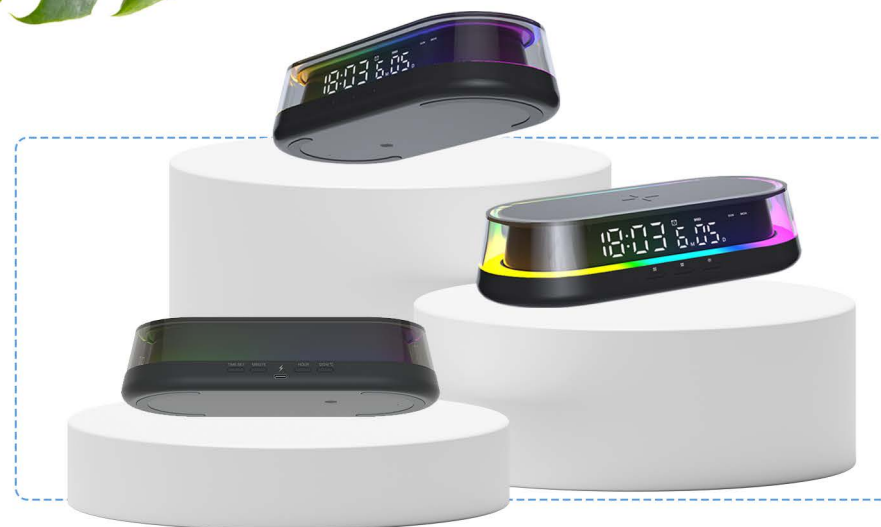

Model:
GP-SDC02

Time Bridge 2

DESKTOP CLOCK

& Wireless Charger

  WIRELESS CHARGER **15W**

Зручний настільний годинник та будильник

Time Bridge 2 - це найкраще рішення для ваших щоденних потреб як вдома, так і в офісі. Він комбінує в собі функції годинника та будильника, дозволяючи встановлювати будильники на різні часи. Гаджет також має зручну функцію календаря.

Два варіанти нічного світла та яскраве RGB

Тайм брідж має три варіанти освітлення. Для нічного освітлення 50% та 100%. А також повноцінне RGB- освітлення для створення затишної та чарівної атмосфери

50% освітлення

100% освітлення

RGB освітлення

Характеристики

Споживана потужність: DC 5В/3А, 9В/2,1А

Ефективність заряджання: 75%

Потужність: 5Вт/7,5Вт/10Вт/15Вт

Ємність батареї: 1800 мАг

Вага виробу: 473 г

Розмір виробу: 225x105x52 мм

Порт зарядки живлення: Type-C

-  Colorful Illumination
-  Alarm Clock
-  Wireless Charging
-  2 Night Light Modes